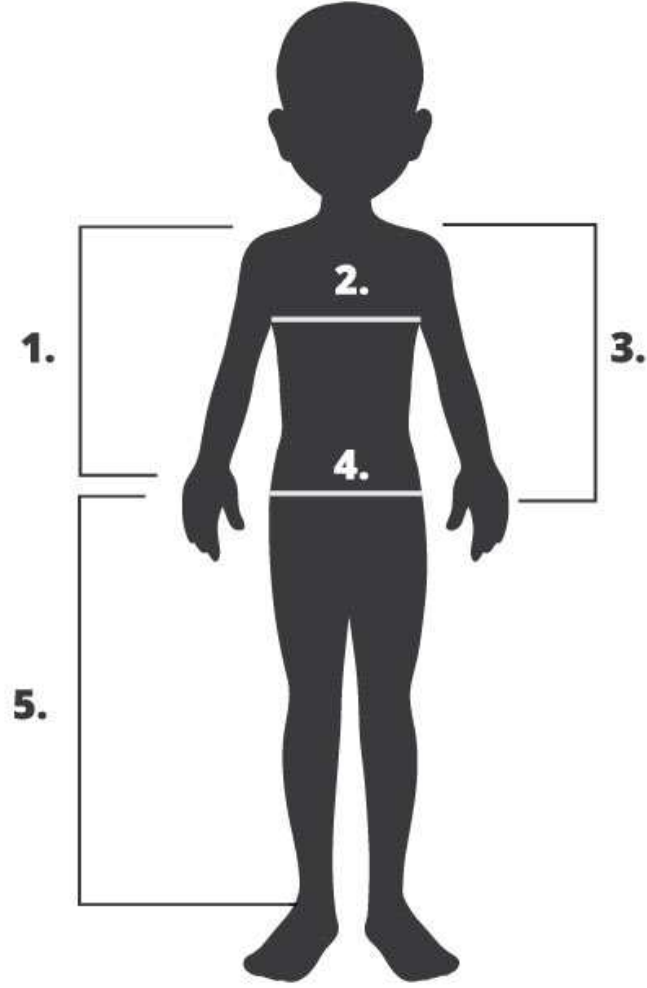

1. KOL BOYU / 2. GÖĞÜS / 3. ÜST TOPLAM BOY / 4. BEL / 5. ALT YAN TOPLAM BOY

Çocuk Vücut
Ölçü Grafiği

İçerik

Termal Heavy Pro	2
Termal Active	6
Termal Soft	10
Termal Extreme	18
Termal Polar	30
Termal Unisex Çorap	42
Termal Çocuk Çorap	62
Termal Aksesuar	68
Termal Eldiven	88
Bambu	96
Microfiber	102
Lenzing	110
Yetişkin Vücut Ölçü Grafiği	115
Çocuk Vücut Ölçü Grafiği	117