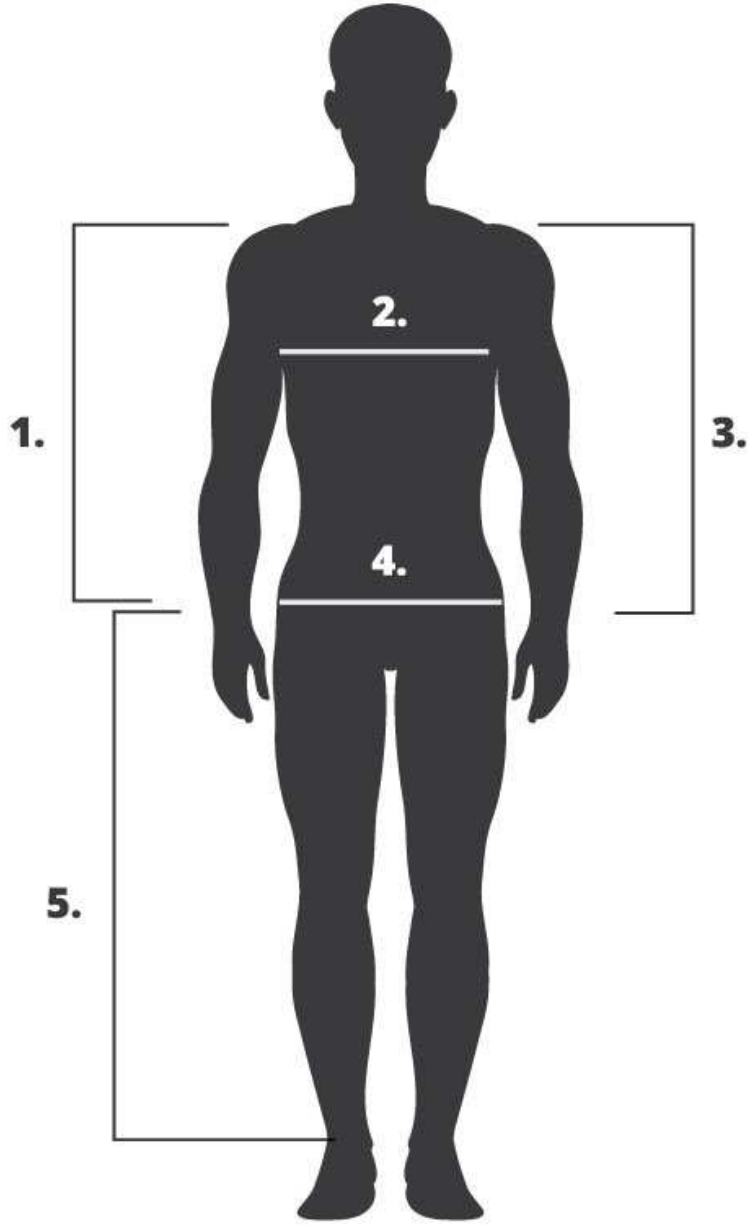

1. KOL BOYU / 2. GÖĞÜS / 3. ÜST TOPLAM BOY / 4. BEL / 5. ALT YAN TOPLAM BOY

**Yetiřkin Vücut
Ölçü Grafiđi**