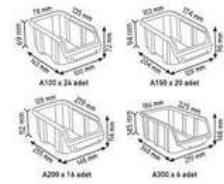

KOD STAND1 KPA

Stand Ölçüsü En / W Boy / L YÜK / H
Dış Ölçüler 430 mm 1150 mm 1640 mm
Toplam Kutu Adedi 71

KOD STAND2

Stand Ölçüsü En / W Boy / L YÜK / H
Dış Ölçüler 1070 mm 880 mm 1600 mm
Toplam Kutu Adedi 126

KOD STAND25

Stand Ölçüsü En / W Boy / L YÜK / H
Dış Ölçüler 900 mm 460 mm 1110 mm
Toplam Kutu Adedi 98

KOD STAND2 TABLALI

Stand Ölçüsü En / W Boy / L YÜK / H
Dış Ölçüler 1070 mm 880 mm 1680 mm
Toplam Kutu Adedi 126

KOD STAND26

Stand Ölçüsü En / W Boy / L YÜK / H
Dış Ölçüler 900 mm 530 mm 1110 mm
Toplam Kutu Adedi 72

KOD STAND2 KPA

Stand Ölçüsü	En / W	Boy / L	Yük / H
Değ Ölçüler	850 mm	150 mm	1530 mm
Toplam Kutu Adedi	122		

KOD STAND5

Stand Ölçüsü	En / W	Boy / L	Yük / H
Değ Ölçüler	650 mm	750 mm	1190 mm
Toplam Kutu Adedi	66		

KOD STAND22S

Stand Ölçüsü	En / W	Boy / L	Yük / H
Değ Ölçüler	1050 mm	850 mm	1800 mm
Toplam Kutu Adedi	80		