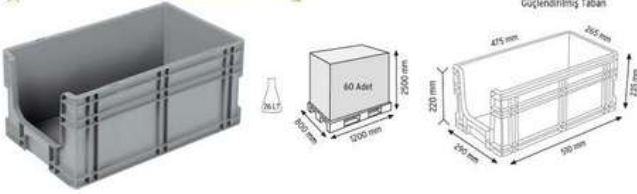

Kapalı Taban

400x600 KONİK İÇ İÇE GEÇEBİLEN
DELİKLİ PLASTİK KASALAR

Kapalı Taban

ÖZEL ÖLÇÜ
PLASTİK KASALAR

ÖZEL ÖLÇÜ
PLASTİK KASALAR

ÖZEL ÖLÇÜ
PLASTİK KASALAR

SPK 27 AV

SPK 27 AV2