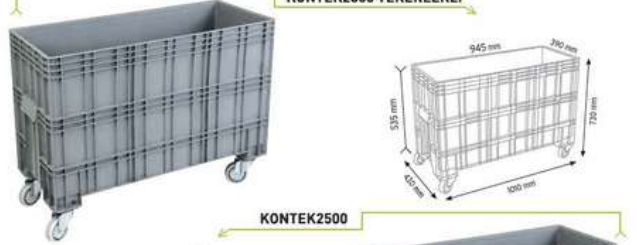

KONTEK2500 TEKERLEKLI