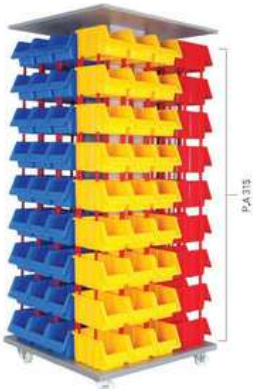

METAL & AHŞAP AVADANLIK STANDLARI
METAL & WOODEN STANDS FOR STORAGE BINS

PA 315