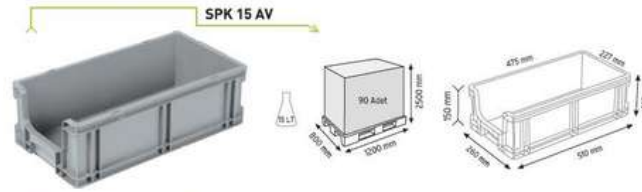

Kapalı Taban

400x600 KONİK İÇ İÇE GEÇEBİLEN
DELİKLİ PLASTİK KASALAR

Kapalı Taban

ÖZEL ÖLÇÜ
PLASTİK KASALAR

ÖZEL ÖLÇÜ
PLASTİK KASALAR

ÖZEL ÖLÇÜ
PLASTİK KASALAR

SPK 27 AV

SPK 27 AV2