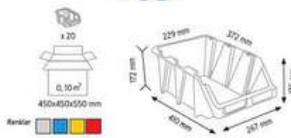

KOD KPA30

KOD KPA35

KOD KPA40

PLASTİK AVADANLIK SETLERİ
COMBINED SETS FOR STORAGE BINS

KOD 1140

Stand Ölçüsü	En / W	Boy / L	Yük / H
Diğ Ölçüler	1050 mm	510 mm	1350 mm
Toplam Kutu Adedi	26		

KOD 1160

Stand Ölçüsü	En / W	Boy / L	Yük / H
Diğ Ölçüler	680 mm	510 mm	1100 mm
Toplam Kutu Adedi	16		