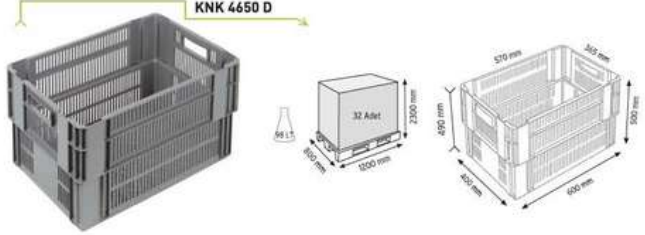

400x600 KONİK İÇ İÇE GEÇEBİLEN
DELİKLİ PLASTİK KASALAR