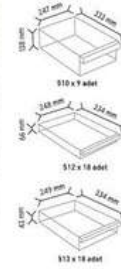

KOD TS39				
Stand Ölçüsü	En / W	Boy / L	Yük / H	
	822 mm	340 mm	1440 mm	
Diş Ölçüler				Toplam Kutu Adedi: 45