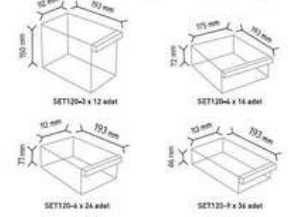

Stand Ölçüsü	En / W	Boy / L	Yük / H
760 mm	220 mm	1280 mm	
Diğ. Ölçüler			
Toplam Kulu Adedi : 88