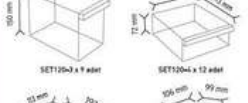

M5-2 x 81 adet

KOD TKD140-S
Stand Ölçüsü En / W Boy / L YÜK / H
Dış Ölçüler 1150 mm 440 mm 1890 mm
Toplam Kutu Adedi 162

SET140 x 8 adet

SET140 x 12 adet

SET140 x 24 adet

SET120-4 x 9 adet

SET120-4 x 12 adet