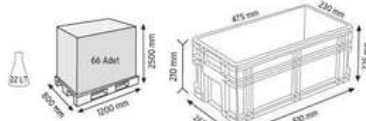

Kapalı Taban

400x600 KONİK İÇ İÇE GEÇEBİLEN
DELİKLİ PLASTİK KASALAR

Kapalı Taban

ÖZEL ÖLÇÜ
PLASTİK KASALAR

ÖZEL ÖLÇÜ
PLASTİK KASALAR

ÖZEL ÖLÇÜ
PLASTİK KASALAR

SPK 27 AV

SPK 27 AV2