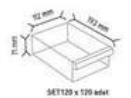

SET120 x 120 adet

KOD SO 120

Stand Ölçüsü	En / W	Boy / L	Yük / H
Diğ Ölçüler	470 mm	470 mm	1300 mm
Toplam Kutu Adedi	120