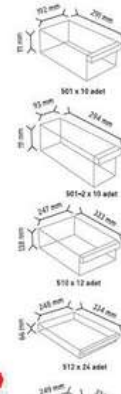

KOD TSD 120-6

Stand Ölçüsü En / W Boy / L Yüksek / H
Değ. Ölçüler 780 mm 230 mm 1810 mm
Toplam Kutu Adedi 132

KOD TSD 120

Stand Ölçüsü En / W Boy / L Yüksek / H
Değ. Ölçüler 915 mm 205 mm 1860 mm
Toplam Kutu Adedi 154

KOD TSD 140

Stand Ölçüsü En / W Boy / L Yüksek / H
Değ. Ölçüler 875 mm 235 mm 1860 mm
Toplam Kutu Adedi 108

ÇEKMECELİ TEK YÖNLÜ METAL & AHŞAP DOLAPLAR
SINGLE SIDE METAL & WOODEN CABINETS WITH PLASTIC DRAWERS

KOD TSD SÜPER				
Stand Ölçüsü	En / W	Boy / L	Yük / H	
	920 mm	235 mm	1960 mm	
Diş Ölçüler				Toplam Kutu Adedi: 141

KOD TSD 175				
Stand Ölçüsü	En / W	Boy / L	Yük / H	
	925 mm	235 mm	1860 mm	
Diş Ölçüler				Toplam Kutu Adedi: 80

KOD TSD 501				
Stand Ölçüsü	En / W	Boy / L	Yük / H	
	900 mm	310 mm	1860 mm	
Diş Ölçüler				Toplam Kutu Adedi: 56

KOD TSD 501-510S				
Stand Ölçüsü	En / W	Boy / L	Yük / H	
	1090 mm	340 mm	1840 mm	
Diş Ölçüler				Toplam Kutu Adedi: 92