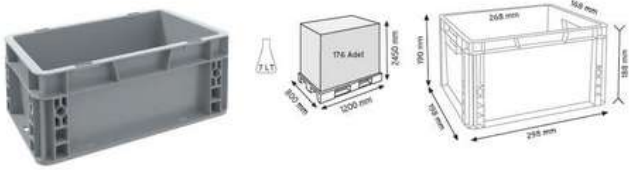

200x300 KAPALI
SANAYİ TİPİ KASALAR

SPK 3017

200x300 KAPALI
SANAYİ TİPİ KASALAR