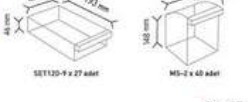

M5-2 x 81 adet

KOD TKD140-S
Stand Ölçüsü En / W Boy / L YÜK / H
Dış Ölçüler 1150 mm 440 mm 1890 mm
Toplam Kutu Adedi 162

SET140 x 8 adet

SET140 x 12 adet

SET140 x 24 adet

SET120-4 x 9 adet

SET120-4 x 12 adet