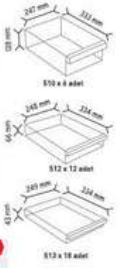

KOD TS13

Stand Ölçüsü En / W Boy / L Yüksek / H
Değ Ölçüler 302 mm 340 mm 490 mm
Toplam Kutu Adedi 6

KOD TS23

Stand Ölçüsü En / W Boy / L Yüksek / H
Değ Ölçüler 565 mm 340 mm 486 mm
Toplam Kutu Adedi 12

KOD TS33

Stand Ölçüsü En / W Boy / L Yüksek / H
Değ Ölçüler 822 mm 340 mm 486 mm
Toplam Kutu Adedi 18

KOD TS26

Stand Ölçüsü En / W Boy / L Yüksek / H
Değ Ölçüler 562 mm 340 mm 1000 mm
Toplam Kutu Adedi 24

KOD TS45

Stand Ölçüsü En / W Boy / L Yüksek / H
Değ Ölçüler 562 mm 340 mm 924 mm
Toplam Kutu Adedi 12

KOD TS36

Stand Ölçüsü En / W Boy / L Yüksek / H
Değ Ölçüler 822 mm 340 mm 1000 mm
Toplam Kutu Adedi 36

KOD TS16