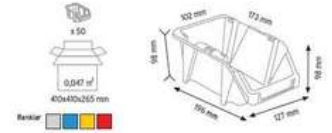

PLASTİK KONİK AVADANLIK KUTULARI
STORAGE BINS

PLASTİK AVADANLIK KUTULARI
STORAGE BINS

KOD KPA25