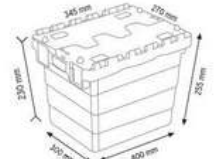

PLASTİK KONİK KAPAKLI KASALAR PLASTIC CONTAINERS

SİSTEM ENDÜSTRİYEL
PLASTİK METAL HIRDAVAT TİC.

PLASTİK KASALAR PLASTIC CONTAINERS

300x400 KONİK KAPAKLI PLASTİK KASALAR

SPKM 4321

SPKM 4325

300x400 KONİK KAPAKLI
PLASTİK KASALAR