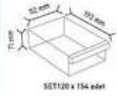

KOD TSD 120

Stand Ölçüsü En / W Boy / L Yüksek / H
Değ. Ölçüler 915 mm 205 mm 1860 mm
Toplam Kutu Adedi 154