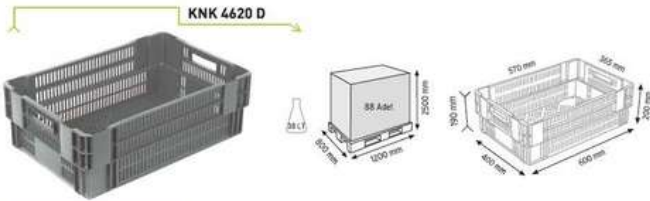

400x600 KONİK İÇ İÇE GEÇEBİLEN
DELİKLİ PLASTİK KASALAR