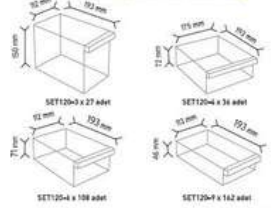

SET501 x 88 adet

KOD MT 501-S

Stand Ölçüsü	En / W	Boy / L	Yük / H
Diğ. Ölçüler	760 mm	760 mm	1780 mm
Toplam Kutu Adedi	132		

SET501-2 x 88 adet

SET501 x 44 adet

KOD MT ALTİGEM

Stand Ölçüsü	En / W	Boy / L	Yük / H
Diğ. Ölçüler	950 mm	950 mm	1850 mm
Toplam Kutu Adedi	393		

SET120 x 114 adet

SET140 x 48 adet

SET180 x 144 adet

SET202 x 87 adet

KOD MT 125 ALTİGEM

Stand Ölçüsü	En / W	Boy / L	Yük / H
Diğ. Ölçüler	1050 mm	1050 mm	1760 mm
Toplam Kutu Adedi	333		

SET120-0 x 27 adet

SET120-4 x 34 adet