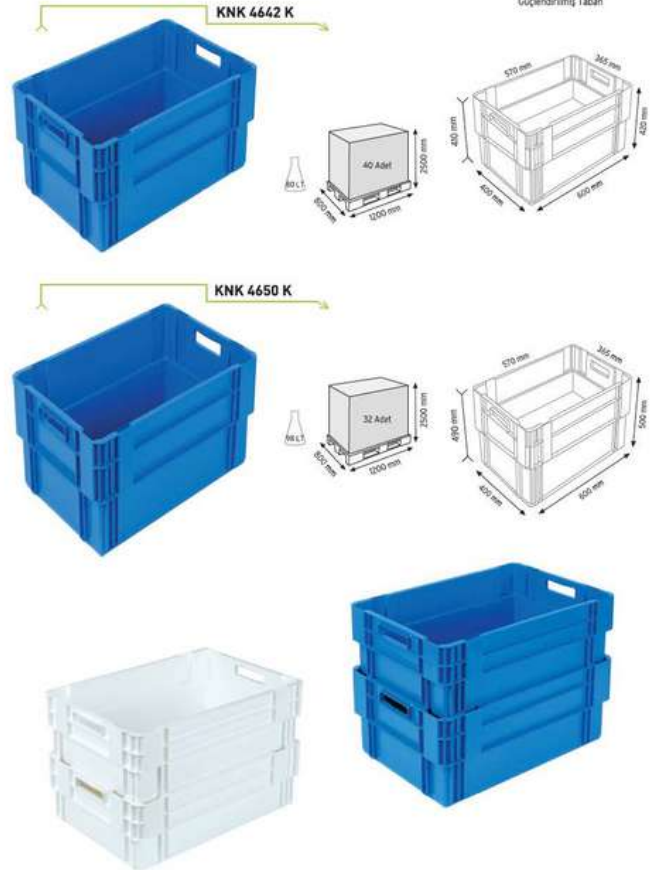

400x600 KONİK İÇ İÇE GEÇEBİLEN
PLASTİK KASALAR