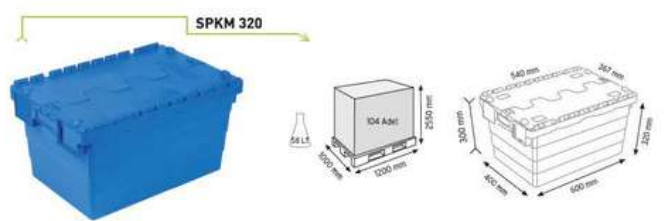

400x600 KONİK KAPAKLI
PLASTİK KASALAR

Güçlendirilmiş Taban