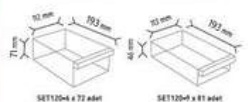

SET175 x 81 adet

M5-2 x 81 adet

KOD TKD120-S
Stand Ölçüsü En / W Boy / L YÜK / H
Dış Ölçüler 1150 mm 400 mm 1830 mm
Toplam Kutu Adedi 275

SET120-3 x 18 adet

SET120-4 x 24 adet

SET120-6 x 81 adet

SET120-4 x 72 adet