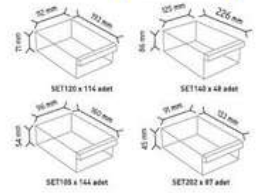

KOD MT 175-156

Stand Ölçüsü	En / W	Boy / L	Yük / H
Diğ. Ölçüler	780 mm	780 mm	1850 mm
Toplam Kutu Adedi	156		

SET175 x 156 adet

KOD MT 501

Stand Ölçüsü	En / W	Boy / L	Yük / H
Diğ. Ölçüler	760 mm	760 mm	1780 mm
Toplam Kutu Adedi	88		

SET501 x 88 adet

KOD MT 501-S

Stand Ölçüsü	En / W	Boy / L	Yük / H
Diğ. Ölçüler	760 mm	760 mm	1780 mm
Toplam Kutu Adedi	132		

SET501-2 x 88 adet

SET501 x 44 adet

KOD MT ALTİGEM

Stand Ölçüsü	En / W	Boy / L	Yük / H
Diğ. Ölçüler	950 mm	950 mm	1850 mm
Toplam Kutu Adedi	393		