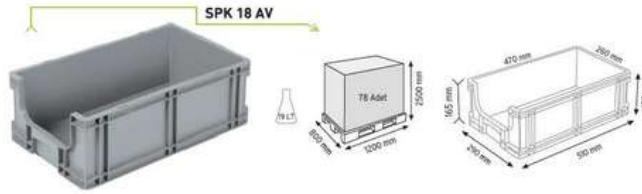

Kapalı Taban

400x600 KONİK İÇ İÇE GEÇEBİLEN
DELİKLİ PLASTİK KASALAR

Kapalı Taban

ÖZEL ÖLÇÜ
PLASTİK KASALAR

ÖZEL ÖLÇÜ
PLASTİK KASALAR

ÖZEL ÖLÇÜ
PLASTİK KASALAR

SPK 27 AV

SPK 27 AV2