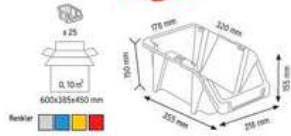

KOD KPA30

KOD KPA35

KOD KPA40

PLASTİK AVADANLIK SETLERİ
COMBINED SETS FOR STORAGE BINS

KOD 1140

Stand Ölçüsü	En / W	Boy / L	Yük / H
Diğ Ölçüler	1050 mm	510 mm	1350 mm
Toplam Kutu Adedi	26		

KOD 1160

Stand Ölçüsü	En / W	Boy / L	Yük / H
Diğ Ölçüler	680 mm	510 mm	1100 mm
Toplam Kutu Adedi	16		

KOD 1180

Stand Ölçüsü	En / W	Boy / L	Yük / H
Diğ Ölçüler	765 mm	400 mm	1000 mm
Toplam Kutu Adedi	15		

KOD 1050

Stand Ölçüsü	En / W	Boy / L	Yük / H
Diğ Ölçüler	510 mm	400 mm	1000 mm
Toplam Kutu Adedi	13		