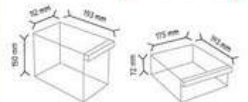

KOD TKD120-S
Stand Ölçüsü En / W Boy / L YÜK / H
Dış Ölçüler 1150 mm 400 mm 1830 mm
Toplam Kutu Adedi 275

SET120-3 x 18 adet