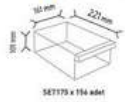

KOD MT 140
Stand Ölçüsü En / W Boy / L Yüksek / H
Değ. Ölçüler 680 mm 680 mm 1830 mm
Toplam Kutu Adedi 180

KOD MT 175-88
Stand Ölçüsü En / W Boy / L Yüksek / H
Değ. Ölçüler 610 mm 610 mm 1630 mm
Toplam Kutu Adedi 88

KOD MT 175-156

Stand Ölçüsü	En / W	Boy / L	Yük / H
Diğ. Ölçüler	780 mm	780 mm	1850 mm
Toplam Kutu Adedi	156		

SET175 x 156 adet

KOD MT 501

Stand Ölçüsü	En / W	Boy / L	Yük / H
Diğ. Ölçüler	760 mm	760 mm	1780 mm
Toplam Kutu Adedi	88		