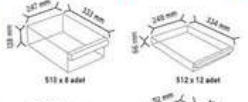

SET175 x 81 adet

M5-2 x 81 adet

KOD TKD120-S
Stand Ölçüsü En / W Boy / L YÜK / H
Dış Ölçüler 1150 mm 400 mm 1830 mm
Toplam Kutu Adedi 275

SET120-3 x 18 adet

SET120-4 x 24 adet

SET120-6 x 81 adet

SET120-4 x 72 adet