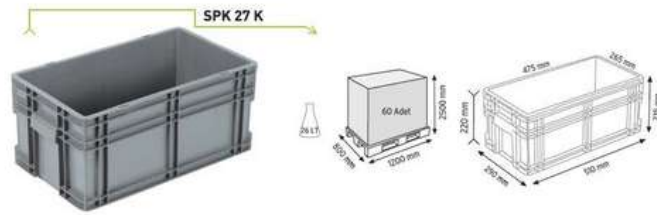

Kapalı Taban

400x600 KONİK İÇ İÇE GEÇEBİLEN
DELİKLİ PLASTİK KASALAR

Kapalı Taban

ÖZEL ÖLÇÜ
PLASTİK KASALAR

ÖZEL ÖLÇÜ
PLASTİK KASALAR

ÖZEL ÖLÇÜ
PLASTİK KASALAR

SPK 27 AV

SPK 27 AV2