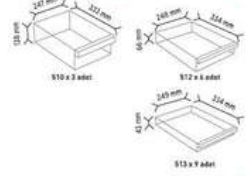

KOD TS19

Stand Ölçüsü En / W Boy / L Yüksek / H
Değ Ölçüler 302 mm 340 mm 1450 mm
Toplam Kutu Adedi 18