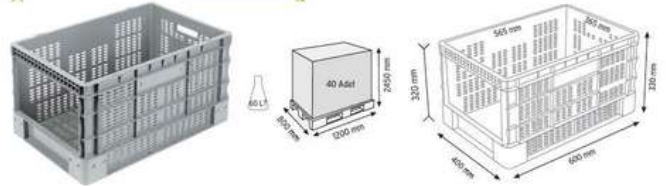

SPK 4628 AV 2

SPK 4632 AV

400x600 KAPALI
AVADANLIK TIPI KASALAR

SPK 4632 AV

SPK 4632 AV 2

SPK 4632 AV 3

400x600 KAPALI
AVADANLIK TİPİ KASALAR

Güçlendirilmiş Taban