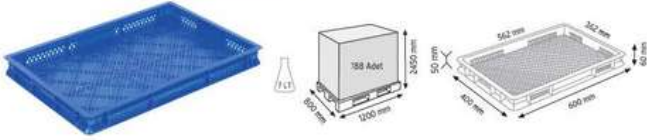

2450 mm

500 mm

1000 mm

400x600 DELİKLİ
PLASTİK KASALAR

SPK 4605 A

SPK 4610 A

SPK 4615 A

SPK 4620 A