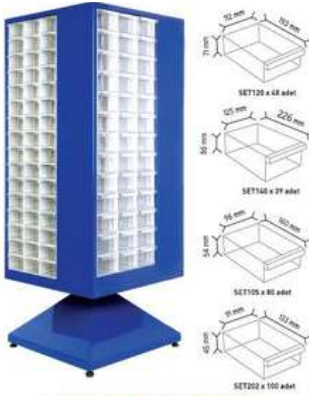

ÇEKMECELİ DÖNER METAL & AHSAP DOLAPLAR
ROTARY METAL & WOODEN CABINETS WITH PLASTIC DRAWERS

KOD MT SUPER
Stand Ölçüsü En / W Boy / L Yüksek / H
Değ. Ölçüler 670 mm 670 mm 1700 mm
Toplam Kutu Adedi 267