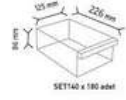

ÇEKMECELİ DÖNER METAL & AHSAP DOLAPLAR
ROTARY METAL & WOODEN CABINETS WITH PLASTIC DRAWERS