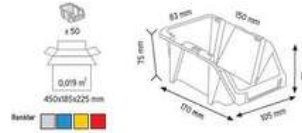

PLASTİK KONİK AVADANLIK KUTULARI
STORAGE BINS

PLASTİK AVADANLIK KUTULARI
STORAGE BINS

KOD KPA20