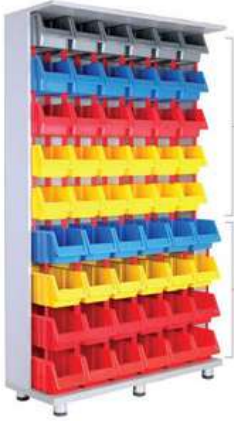

KOD TSD 315-415

Stand Ölçüsü	En / W	Boy / L	Yük / H
Diş Ölçüler	1100 mm	400 mm	1850 mm
Toplam Kutu Adedi	54