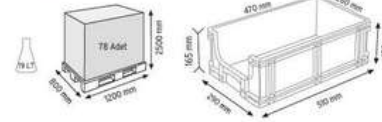

Kapalı Taban

400x600 KONİK İÇ İÇE GEÇEBİLEN
DELİKLİ PLASTİK KASALAR

Kapalı Taban

ÖZEL ÖLÇÜ
PLASTİK KASALAR

ÖZEL ÖLÇÜ
PLASTİK KASALAR

ÖZEL ÖLÇÜ
PLASTİK KASALAR

SPK 27 AV

SPK 27 AV2