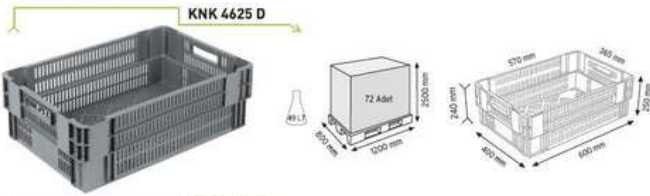

400x600 KONİK İÇ İÇE GEÇEBİLEN
DELİKLİ PLASTİK KASALAR