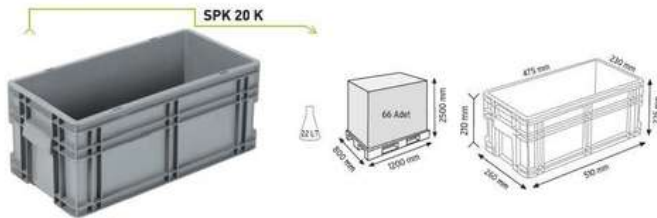

Kapalı Taban

400x600 KONİK İÇ İÇE GEÇEBİLEN
DELİKLİ PLASTİK KASALAR

Kapalı Taban

ÖZEL ÖLÇÜ
PLASTİK KASALAR

ÖZEL ÖLÇÜ
PLASTİK KASALAR

ÖZEL ÖLÇÜ
PLASTİK KASALAR

SPK 27 AV

SPK 27 AV2