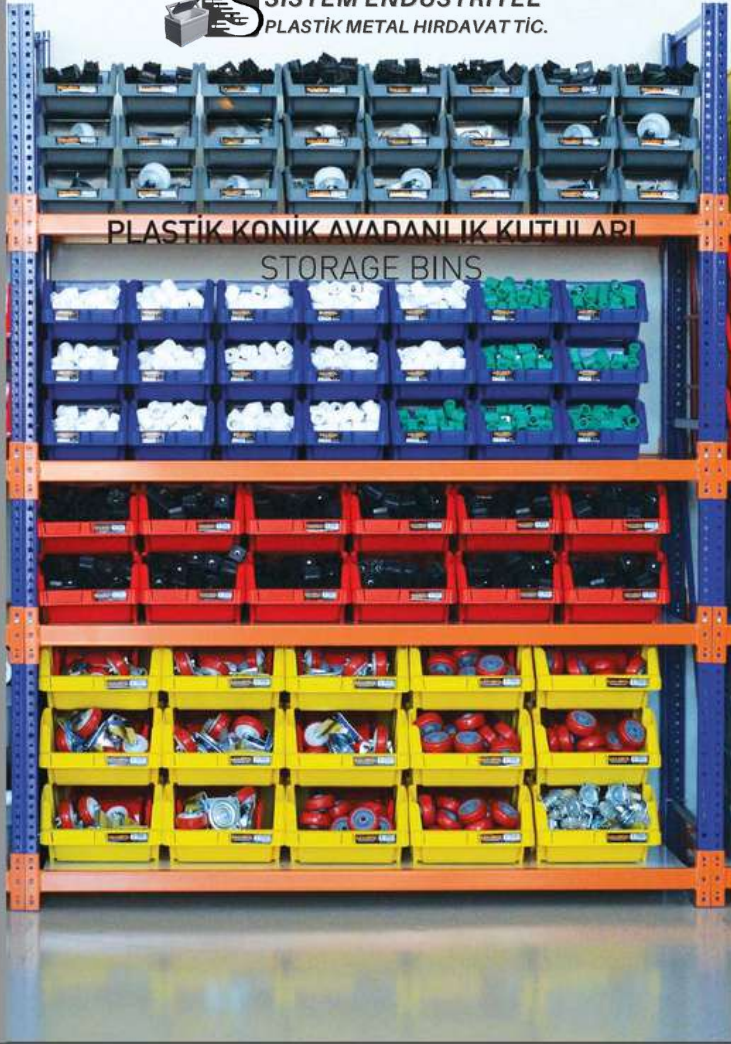

PLASTİK KONİK AVADANLIK KUTULARI
STORAGE BINS

PLASTİK AVADANLIK KUTULARI
STORAGE BINS