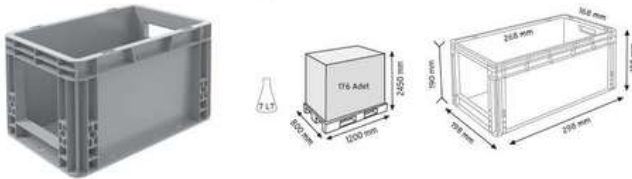

200x300 KAPALI
SANAYİ TİPİ KASALAR

SPK 3017-1

200x300 KAPALI
SANAYİ TİPİ KASALAR