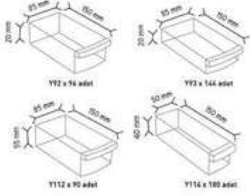

KOD MT-Y 110-112

Stand Ölçüsü	En / W	Boy / L	Yük / H
Diğ Ölçüler	540 mm	540 mm	3690 mm
Toplam Kutu Adedi	270