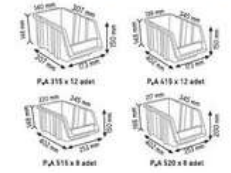

KOD STAND25

Stand Ölçüsü En / W Boy / L YÜK / H
Dış Ölçüler 900 mm 460 mm 1110 mm
Toplam Kutu Adedi 98

KOD STAND2 TABLALI

Stand Ölçüsü En / W Boy / L YÜK / H
Dış Ölçüler 1070 mm 880 mm 1680 mm
Toplam Kutu Adedi 126

KOD STAND26

Stand Ölçüsü En / W Boy / L YÜK / H
Dış Ölçüler 900 mm 530 mm 1110 mm
Toplam Kutu Adedi 72

KOD STAND2 KPA

Stand Ölçüsü	En / W	Boy / L	Yük / H
Değ Ölçüler	850 mm	150 mm	1530 mm
Toplam Kutu Adedi	122		

KOD STAND5

Stand Ölçüsü	En / W	Boy / L	Yük / H
Değ Ölçüler	650 mm	750 mm	1190 mm
Toplam Kutu Adedi	66		

KOD STAND22S

Stand Ölçüsü	En / W	Boy / L	Yük / H
Değ Ölçüler	1050 mm	850 mm	1800 mm
Toplam Kutu Adedi	80		

KOD STAND21

Stand Ölçüsü	En / W	Boy / L	Yük / H
Değ Ölçüler	1050 mm	440 mm	1750 mm
Toplam Kutu Adedi	54		

KOD STAND21S

Stand Ölçüsü	En / W	Boy / L	Yük / H
Değ Ölçüler	1050 mm	440 mm	1750 mm
Toplam Kutu Adedi	40		