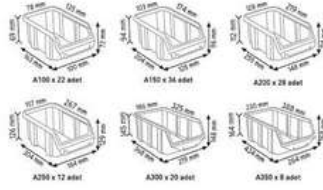

KOD 1180

Stand Ölçüsü	En / W	Boy / L	Yük / H
Diğ Ölçüler	765 mm	400 mm	1000 mm
Toplam Kutu Adedi	15		

KOD 1050

Stand Ölçüsü	En / W	Boy / L	Yük / H
Diğ Ölçüler	510 mm	400 mm	1000 mm
Toplam Kutu Adedi	13		

8 cm

METAL & AHŞAP AVADANLIK STANDLARI
METAL & WOODEN STANDS FOR STORAGE BINS

METAL & AHŞAP AVADANLIK STANDLARI
METAL & WOODEN STANDS FOR STORAGE BINS

KOD STAND1

Stand Ölçüsü En / W Boy / L YÜK / H
Dış Ölçüler 1080 mm 470 mm 1600 mm
Toplam Kutu Adedi 75

KOD STAND1 KPA

Stand Ölçüsü En / W Boy / L YÜK / H
Dış Ölçüler 430 mm 1150 mm 1640 mm
Toplam Kutu Adedi 71

KOD STAND2

Stand Ölçüsü En / W Boy / L YÜK / H
Dış Ölçüler 1070 mm 880 mm 1600 mm
Toplam Kutu Adedi 126

KOD STAND25

Stand Ölçüsü En / W Boy / L YÜK / H
Dış Ölçüler 900 mm 460 mm 1110 mm
Toplam Kutu Adedi 98

KOD STAND2 TABLALI

Stand Ölçüsü En / W Boy / L YÜK / H
Dış Ölçüler 1070 mm 880 mm 1680 mm
Toplam Kutu Adedi 126