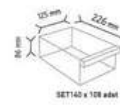

KOD TMD 140
Stand Ölçüsü En / W Boy / L YÜK / H
Değ. Ölçüler 875 mm 235 mm 1860 mm
Toplam Kutu Adedi 308