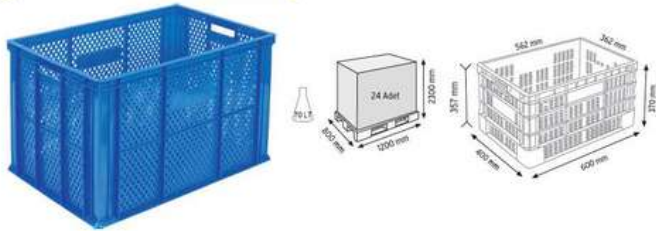

400x600 DELİKLİ
PLASTİK KASALAR

400x600 DELİKLİ
PLASTİK KASALAR

SPK 4642 AK