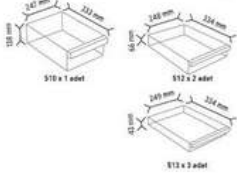

KOD TS13

Stand Ölçüsü En / W Boy / L Yüksek / H
Değ Ölçüler 302 mm 340 mm 490 mm
Toplam Kutu Adedi 6