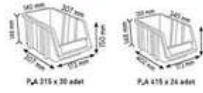

KOD STAND26

Stand Ölçüsü En / W Boy / L YÜK / H
Dış Ölçüler 900 mm 530 mm 1110 mm
Toplam Kutu Adedi 72

KOD STAND2 KPA

Stand Ölçüsü	En / W	Boy / L	Yük / H
Değ Ölçüler	850 mm	150 mm	1530 mm
Toplam Kutu Adedi	122		

KOD STAND5

Stand Ölçüsü	En / W	Boy / L	Yük / H
Değ Ölçüler	650 mm	750 mm	1190 mm
Toplam Kutu Adedi	66		

KOD STAND22S

Stand Ölçüsü	En / W	Boy / L	Yük / H
Değ Ölçüler	1050 mm	850 mm	1800 mm
Toplam Kutu Adedi	80		

KOD STAND21

Stand Ölçüsü	En / W	Boy / L	Yük / H
Değ Ölçüler	1050 mm	440 mm	1750 mm
Toplam Kutu Adedi	54		

KOD STAND21S

Stand Ölçüsü	En / W	Boy / L	Yük / H
Değ Ölçüler	1050 mm	440 mm	1750 mm
Toplam Kutu Adedi	40		