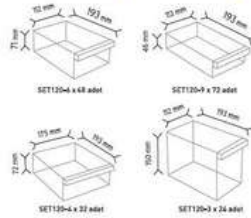

KOD SET3
Stand Ölçüsü En / W Boy / L Yüksek / H
Değ. Ölçüler 600 mm 600 mm 1620 mm
Toplam Kutu Adedi 296