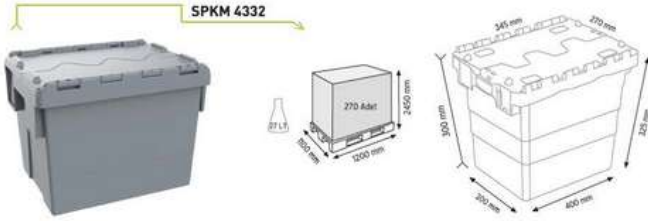

300x400 KONİK KAPAKLI
PLASTİK KASALAR

Güçlendirilmiş Taban