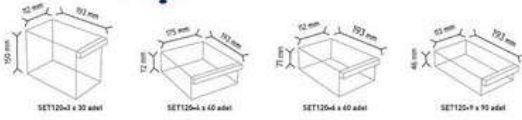

KOD MT 120-7
Stand Ölçüsü En / W Boy / L Yüksek / H
Değ. Ölçüler 600 mm 600 mm 1900 mm
Toplam Kutu Adedi 220