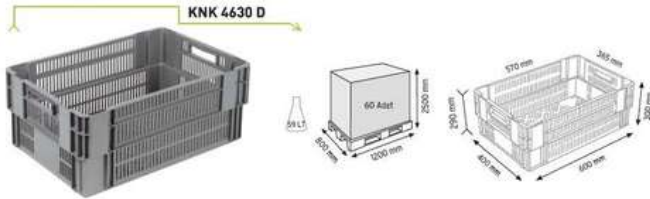

400x600 KONİK İÇ İÇE GEÇEBİLEN
DELİKLİ PLASTİK KASALAR