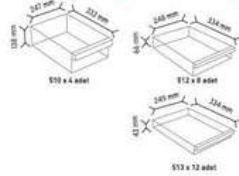

KOD TS26

Stand Ölçüsü En / W Boy / L Yüksek / H
Değ Ölçüler 562 mm 340 mm 1000 mm
Toplam Kutu Adedi 24