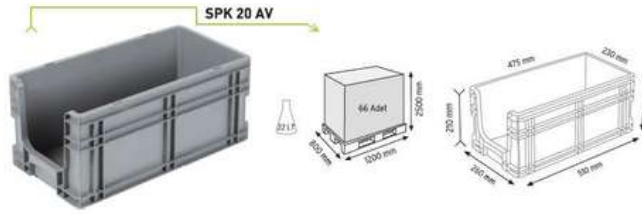

Kapalı Taban

400x600 KONİK İÇ İÇE GEÇEBİLEN
DELİKLİ PLASTİK KASALAR

Kapalı Taban

ÖZEL ÖLÇÜ
PLASTİK KASALAR

ÖZEL ÖLÇÜ
PLASTİK KASALAR

ÖZEL ÖLÇÜ
PLASTİK KASALAR

SPK 27 AV

SPK 27 AV2