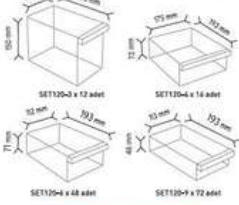

SET120-9 x 27 adet

M5-2 x 40 adet

ÇEKMECELİ TEK YÖNLÜ METAL & AHSAP DOLAPLAR
SINGLE SIDE METAL & WOODEN CABINETS WITH PLASTIC DRAWERS

KOD ÇYD 120-S

Stand Ölçüsü	En / W	Boy / L	Yük / H
Değ. Ölçüler	730 mm	430 mm	1130 mm
Toplam Kutu Adedi	148		