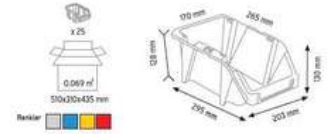

KOD KPA30

KOD KPA35

KOD KPA40

PLASTİK AVADANLIK SETLERİ
COMBINED SETS FOR STORAGE BINS

KOD 1140

Stand Ölçüsü	En / W	Boy / L	Yük / H
Diğ Ölçüler	1050 mm	510 mm	1350 mm
Toplam Kutu Adedi	26		

KOD 1160

Stand Ölçüsü	En / W	Boy / L	Yük / H
Diğ Ölçüler	680 mm	510 mm	1100 mm
Toplam Kutu Adedi	16		