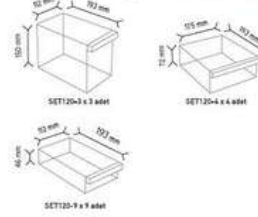

510 x 48 adet

KOD TMD 510-2

Stand Ölçüsü	En / W	Boy / L	Yük / H
Diş Ölçüler	1100 mm	360 mm	1870 mm
Toplam Kutu Adedi	64		

510 x 34 adet

512 x 14 adet

513 x 12 adet

KOD TMD 120-118

Stand Ölçüsü	En / W	Boy / L	Yük / H
400 mm	220 mm	1280 mm	
Diğ. Ölçüler			
Toplam Kulu Adedi : 44			

KOD TMD 510-3

Stand Ölçüsü	En / W	Boy / L	Yük / H
910 mm	360 mm	1440 mm	
Diğ. Ölçüler			
Toplam Kulu Adedi : 45			

KOD TMD 113-A

Stand Ölçüsü	En / W	Boy / L	Yük / H
410 mm	290 mm	530 mm	
Diğ. Ölçüler			
Toplam Kulu Adedi : 19			

KOD TMD 113-B

Stand Ölçüsü	En / W	Boy / L	Yük / H
380 mm	230 mm	490 mm	
Diğ. Ölçüler			
Toplam Kulu Adedi : 35			

KOD TMD 120-128

Stand Ölçüsü	En / W	Boy / L	Yük / H
760 mm	220 mm	1280 mm	
Diğ. Ölçüler			
Toplam Kulu Adedi : 88			