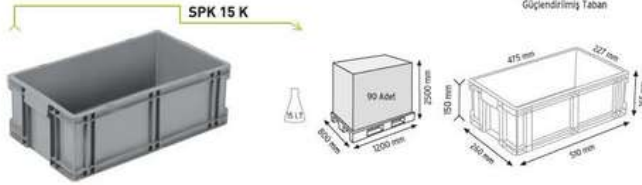

Kapalı Taban

400x600 KONİK İÇ İÇE GEÇEBİLEN
DELİKLİ PLASTİK KASALAR

Kapalı Taban

ÖZEL ÖLÇÜ
PLASTİK KASALAR

ÖZEL ÖLÇÜ
PLASTİK KASALAR

ÖZEL ÖLÇÜ
PLASTİK KASALAR

SPK 27 AV

SPK 27 AV2