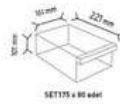

KOD TMD 175
Stand Ölçüsü En / W Boy / L YÜK / H
Değ. Ölçüler 930 mm 235 mm 1840 mm
Toplam Kutu Adedi 80