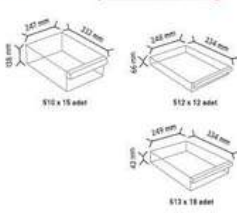

SET501 x 56 adet

KOD TMD501-S

Stand Ölçüsü	En / W	Boy / L	Yük / H
Diş Ölçüler	900 mm	330 mm	1900 mm
Toplam Kutu Adedi	122		

501-2 x 156 adet

KOD TMD510

Stand Ölçüsü	En / W	Boy / L	Yük / H
Diş Ölçüler	1100 mm	360 mm	1900 mm
Toplam Kutu Adedi	48		

510 x 48 adet

KOD TMD 510-2

Stand Ölçüsü	En / W	Boy / L	Yük / H
Diş Ölçüler	1100 mm	360 mm	1870 mm
Toplam Kutu Adedi	64		

510 x 34 adet

512 x 14 adet

513 x 12 adet

KOD TMD 120-118

Stand Ölçüsü	En / W	Boy / L	Yük / H
400 mm	220 mm	1280 mm	
Diğ. Ölçüler			
Toplam Kulu Adedi : 44			

KOD TMD 510-3

Stand Ölçüsü	En / W	Boy / L	Yük / H
910 mm	360 mm	1440 mm	
Diğ. Ölçüler			
Toplam Kulu Adedi : 45			

KOD TMD 113-A

Stand Ölçüsü	En / W	Boy / L	Yük / H
410 mm	290 mm	530 mm	
Diğ. Ölçüler			
Toplam Kulu Adedi : 19			