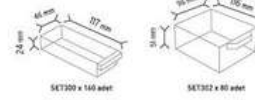

KOD MT 140
Stand Ölçüsü En / W Boy / L Yüksek / H
Değ. Ölçüler 680 mm 680 mm 1830 mm
Toplam Kutu Adedi 180