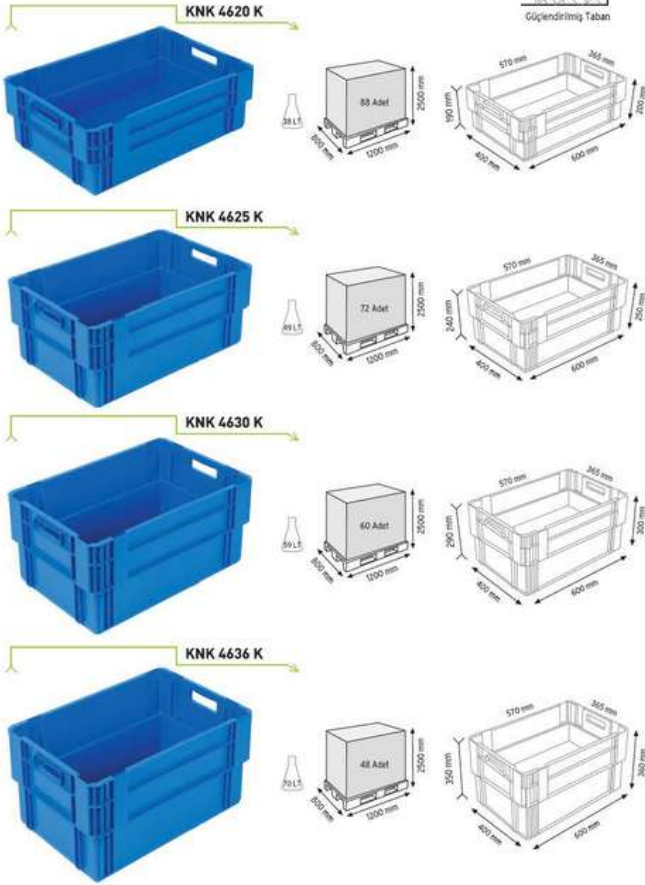

Güçlendirilmiş Taban

400x600 KONİK KAPAKLI
PLASTİK KASALAR

Güçlendirilmiş Taban

400x600 KONİK KAPAKLI
PLASTİK KASALAR

SPKM 516

PLASTİK KONİK KASALAR
PLASTIC CONTAINERS

400x600 KONİK İÇ İÇE GEÇEBİLEN
PLASTİK KASALAR