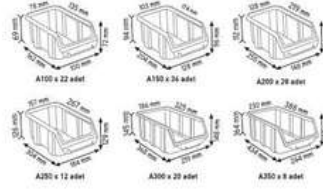

KOD 1180

Stand Ölçüsü	En / W	Boy / L	Yük / H
Diğ Ölçüler	765 mm	400 mm	1000 mm
Toplam Kutu Adedi	15		

KOD 1050

Stand Ölçüsü	En / W	Boy / L	Yük / H
Diğ Ölçüler	510 mm	400 mm	1000 mm
Toplam Kutu Adedi	13		

PA 415 x 24 adet

KOD 1200

Stand Ölçüsü	En / W	Boy / L	Yük / H
Diş Ölçüler	680 mm	1020 mm	1100 mm

Toplam Kutu Adedi : 32

PA 415 x 24 adet

PA 540 x 4 adet

PA 550 x 4 adet

5 cm

8 cm

METAL & AHŞAP AVADANLIK STANDLARI
METAL & WOODEN STANDS FOR STORAGE BINS

METAL & AHŞAP AVADANLIK STANDLARI
METAL & WOODEN STANDS FOR STORAGE BINS

KOD STAND1

Stand Ölçüsü En / W Boy / L YÜK / H
Dış Ölçüler 1080 mm 470 mm 1600 mm
Toplam Kutu Adedi 75

KOD STAND1 KPA

Stand Ölçüsü En / W Boy / L YÜK / H
Dış Ölçüler 430 mm 1150 mm 1640 mm
Toplam Kutu Adedi 71

KOD STAND2

Stand Ölçüsü En / W Boy / L YÜK / H
Dış Ölçüler 1070 mm 880 mm 1600 mm
Toplam Kutu Adedi 126