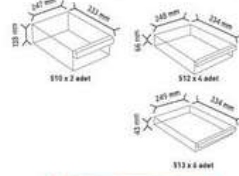

KOD TS23

Stand Ölçüsü En / W Boy / L Yüksek / H
Değ Ölçüler 565 mm 340 mm 486 mm
Toplam Kutu Adedi 12