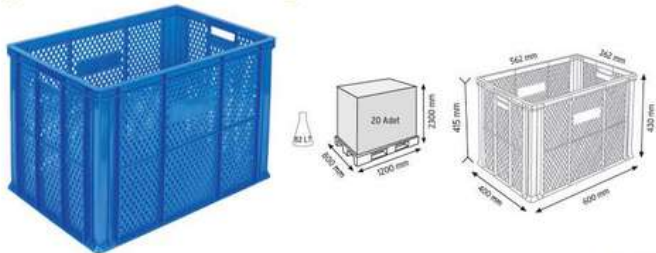

400x600 DELİKLİ
PLASTİK KASALAR

400x600 DELİKLİ
PLASTİK KASALAR