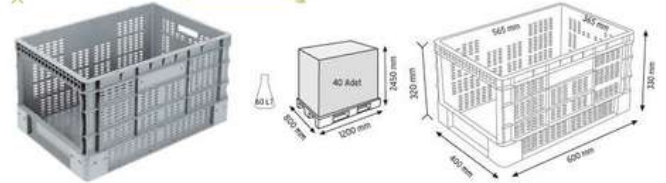

SPK 4628 AV 2

SPK 4632 AV

400x600 KAPALI
AVADANLIK TIPI KASALAR

SPK 4632 AV

SPK 4632 AV 2

SPK 4632 AV 3

400x600 KAPALI
AVADANLIK TİPİ KASALAR

Güçlendirilmiş Taban