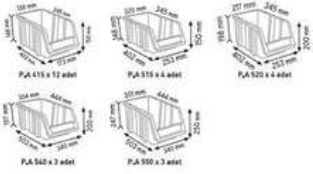

KOD 1140

Stand Ölçüsü	En / W	Boy / L	Yük / H
Diğ Ölçüler	1050 mm	510 mm	1350 mm
Toplam Kutu Adedi	26