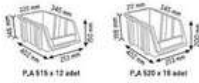

KOD 1230

Stand Ölçüsü	En / W	Boy / L	Yük / H
Diğ Ölçüler	765 mm	800 mm	1100 mm
Toplam Kutu Adedi	30