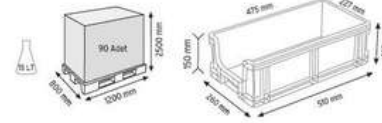

Kapalı Taban

400x600 KONİK İÇ İÇE GEÇEBİLEN
DELİKLİ PLASTİK KASALAR

Kapalı Taban

ÖZEL ÖLÇÜ
PLASTİK KASALAR

ÖZEL ÖLÇÜ
PLASTİK KASALAR

ÖZEL ÖLÇÜ
PLASTİK KASALAR

SPK 27 AV

SPK 27 AV2