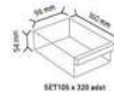

Y112 x 180 adet

KOD MTY 112-114

Stand Ölçüsü	En / W	Boy / L	Yük / H
Diğ Ölçüler	540 mm	540 mm	1700 mm
Toplam Kutu Adedi	540		

Y112 x 180 adet

Y114 x 340 adet

KOD MTY 116

Stand Ölçüsü	En / W	Boy / L	Yük / H
Diğ Ölçüler	540 mm	540 mm	1700 mm
Toplam Kutu Adedi	720		

Y114 x 720 adet

KOD MTY 110-112

Stand Ölçüsü En / W Boy / L Yükseklik / H
Dış Ölçüler 540 mm 540 mm 1700 mm
Toplam Kutu Adedi 270

KOD MT 202

Stand Ölçüsü En / W Boy / L Yükseklik / H
Dış Ölçüler 580 mm 580 mm 1700 mm
Toplam Kutu Adedi 400

KOD MT 105

Stand Ölçüsü En / W Boy / L Yükseklik / H
Dış Ölçüler 630 mm 630 mm 1700 mm
Toplam Kutu Adedi 320

KOD MT 120-180

Stand Ölçüsü En / W Boy / L Yükseklik / H
Dış Ölçüler 600 mm 600 mm 1600 mm
Toplam Kutu Adedi 180