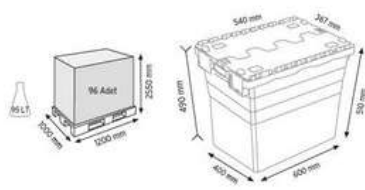

Güçlendirilmiş Taban

400x600 KONİK KAPAKLI
PLASTİK KASALAR

Güçlendirilmiş Taban

400x600 KONİK KAPAKLI
PLASTİK KASALAR

SPKM 516

PLASTİK KONİK KASALAR
PLASTIC CONTAINERS

400x600 KONİK İÇ İÇE GEÇEBİLEN
PLASTİK KASALAR