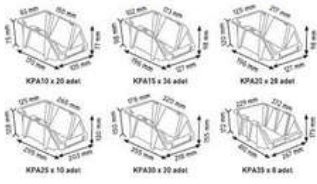

KOD STAND1 KPA

Stand Ölçüsü En / W Boy / L YÜK / H
Dış Ölçüler 430 mm 1150 mm 1640 mm
Toplam Kutu Adedi 71

KOD STAND2

Stand Ölçüsü En / W Boy / L YÜK / H
Dış Ölçüler 1070 mm 880 mm 1600 mm
Toplam Kutu Adedi 126

KOD STAND25

Stand Ölçüsü En / W Boy / L YÜK / H
Dış Ölçüler 900 mm 460 mm 1110 mm
Toplam Kutu Adedi 98

KOD STAND2 TABLALI

Stand Ölçüsü En / W Boy / L YÜK / H
Dış Ölçüler 1070 mm 880 mm 1680 mm
Toplam Kutu Adedi 126

KOD STAND26

Stand Ölçüsü En / W Boy / L YÜK / H
Dış Ölçüler 900 mm 530 mm 1110 mm
Toplam Kutu Adedi 72

KOD STAND2 KPA

Stand Ölçüsü	En / W	Boy / L	Yük / H
Değ Ölçüler	850 mm	150 mm	1530 mm
Toplam Kutu Adedi	122		

KOD STAND5

Stand Ölçüsü	En / W	Boy / L	Yük / H
Değ Ölçüler	650 mm	750 mm	1190 mm
Toplam Kutu Adedi	66		

KOD STAND22S

Stand Ölçüsü	En / W	Boy / L	Yük / H
Değ Ölçüler	1050 mm	850 mm	1800 mm
Toplam Kutu Adedi	80		