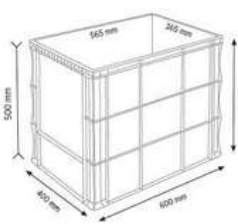

80 Lt

16 Adet

2450 mm

500 mm

1000 mm