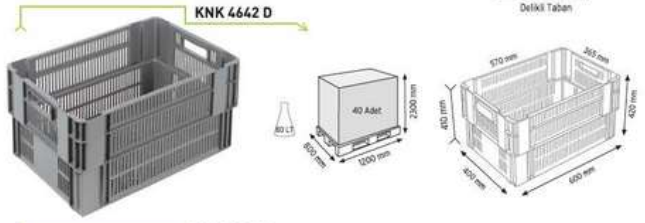

400x600 KONİK İÇ İÇE GEÇEBİLEN
DELİKLİ PLASTİK KASALAR