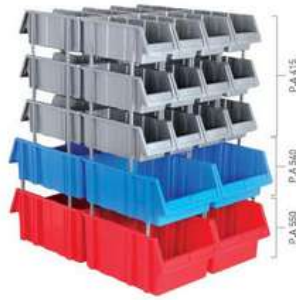

KOD 1230

Stand Ölçüsü	En / W	Boy / L	Yük / H
Diğ Ölçüler	765 mm	800 mm	1100 mm
Toplam Kutu Adedi	30		

KOD 1100

Stand Ölçüsü	En / W	Boy / L	Yük / H
Diğ Ölçüler	700 mm	300 mm	1150 mm
Kodu	En / W	Boy / L	Yük / H
PA315	173 mm	307 mm	150 mm
Adet	24		
Toplam Kutu Adedi	24		

PLASTİK AVADANLIK SETLERİ
COMBINED SETS FOR STORAGE BINS

PA 415

PA 415

PA 540

PA 550

KOD 1120

Stand Ölçüsü	En / W	Boy / L	Yük / H
Diş Ölçüler	700 mm	400 mm	1150 mm

Toplam Kutu Adedi : 24