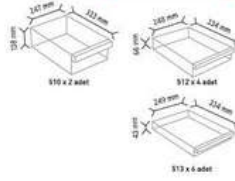

KOD TS16

Stand Ölçüsü En / W Boy / L Yüksek / H
Değ Ölçüler 302 mm 340 mm 1000 mm
Toplam Kutu Adedi 12