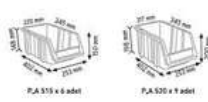

KOD 1180

Stand Ölçüsü	En / W	Boy / L	Yük / H
Diğ Ölçüler	765 mm	400 mm	1000 mm
Toplam Kutu Adedi	15