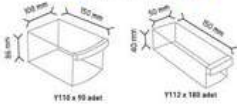

Stand Ölçüsü En / W Boy / L Yükseklik / H
Dış Ölçüler 540 mm 540 mm 1700 mm
Toplam Kutu Adedi 270

KOD MT 202