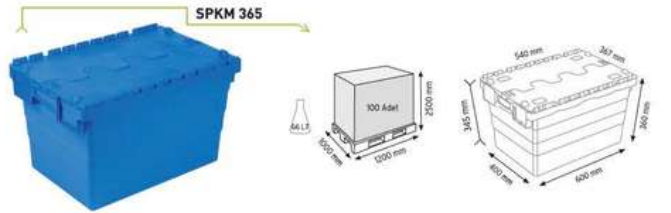

400x600 KONİK KAPAKLI
PLASTİK KASALAR

Güçlendirilmiş Taban