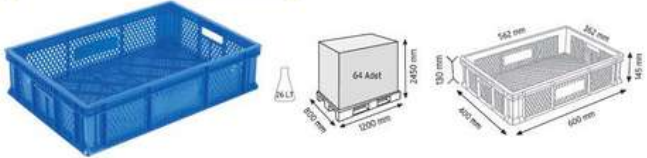

2450 mm

500 mm

1000 mm

400x600 DELİKLİ
PLASTİK KASALAR

SPK 4605 A

SPK 4610 A

SPK 4615 A

SPK 4620 A