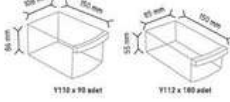

Y110 x 45 adet

Y112 x 90 adet

Y114 x 340 adet

KOD MY 112

Stand Ölçüsü	En / W	Boy / L	Yük / H
Dış Ölçüler	540 mm	540 mm	1690 mm
Toplam Kutu Adedi	350		

Y112 x 340 adet

ÇEKMECELİ DÖNER METAL & AĞSAÇ DOLAPLAR
ROTARY METAL & WOODEN CABINETS WITH PLASTIC DRAWERS

KOD MT-Y SUPER 2

Stand Ölçüsü	En / W	Boy / L	Yük / H
Diğ Ölçüler	580 mm	580 mm	3850 mm
Toplam Kutu Adedi	510		

KOD MT-Y 110-112

Stand Ölçüsü	En / W	Boy / L	Yük / H
Diğ Ölçüler	540 mm	540 mm	3690 mm
Toplam Kutu Adedi	270		