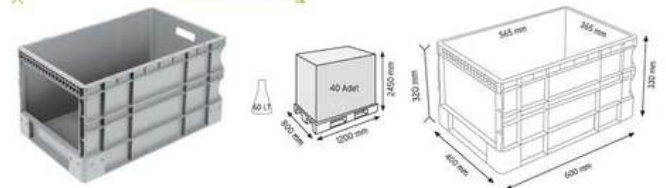

SPK 4628 AV 2

SPK 4632 AV

400x600 KAPALI
AVADANLIK TIPI KASALAR

SPK 4632 AV

SPK 4632 AV 2

SPK 4632 AV 3

400x600 KAPALI
AVADANLIK TİPİ KASALAR

Güçlendirilmiş Taban