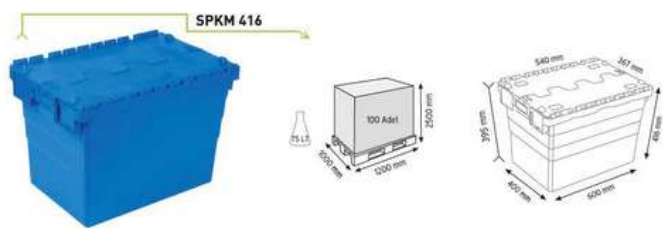

400x600 KONİK KAPAKLI
PLASTİK KASALAR

Güçlendirilmiş Taban