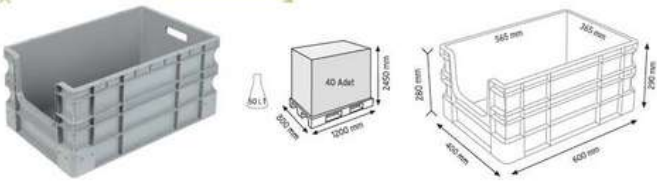

600x800 KAPALI
SANAYİ TİPİ KASALAR

600x800 KAPALI
SANAYİ TİPİ KASALAR

400x600 KAPALI
AVADANLIK TİPİ KASALAR

400x600 KAPALI
AVADANLIK TİPİ KASALAR

400x600 KAPALI
AVADANLIK TIPI KASALAR

SPK 4622 AV

SPK 4628 AV