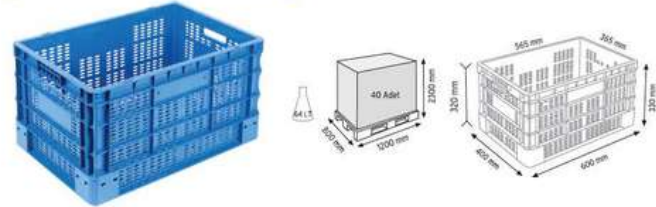

SPK 4636 AK

400x600 DELİKLİ
PLASTİK KASALAR

SPK 4633 AK