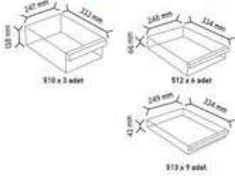

KOD TS33

Stand Ölçüsü En / W Boy / L Yüksek / H
Değ Ölçüler 822 mm 340 mm 486 mm
Toplam Kutu Adedi 18