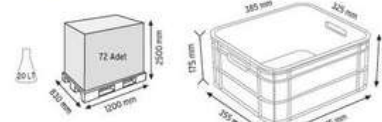

Kapalı Taban

400x600 KONİK İÇ İÇE GEÇEBİLEN
DELİKLİ PLASTİK KASALAR

Kapalı Taban

ÖZEL ÖLÇÜ
PLASTİK KASALAR

ÖZEL ÖLÇÜ
PLASTİK KASALAR

ÖZEL ÖLÇÜ
PLASTİK KASALAR

SPK 27 AV

SPK 27 AV2