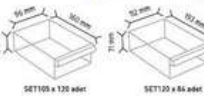

Stand Ölçüsü	En / W	Boy / L	Yük / H
Değ. Ölçüler	870 mm	460 mm	1170 mm
Toplam Kutu Adedi	204