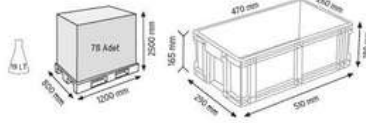

Kapalı Taban

400x600 KONİK İÇ İÇE GEÇEBİLEN
DELİKLİ PLASTİK KASALAR

Kapalı Taban

ÖZEL ÖLÇÜ
PLASTİK KASALAR

ÖZEL ÖLÇÜ
PLASTİK KASALAR

ÖZEL ÖLÇÜ
PLASTİK KASALAR

SPK 27 AV

SPK 27 AV2