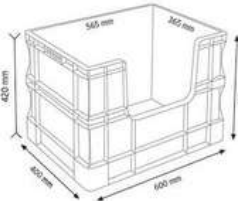

80 Lt

20 Adet

2450 mm

500 mm

1000 mm

SPK 4650 AV

80 Lt

16 Adet