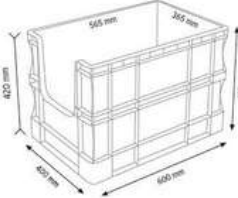

80 Lt

20 Adet

2450 mm

500 mm

1000 mm