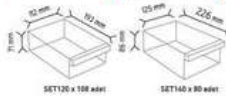

Stand Ölçüsü	En / W	Boy / L	Yük / H
Değ. Ölçüler	1100 mm	530 mm	1160 mm
Toplam Kutu Adedi	188		

KOD ÇYD 105-120