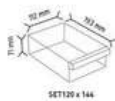

Stand Ölçüsü	En / W	Boy / L	Yük / H
Değ. Ölçüler	730 mm	430 mm	1130 mm
Toplam Kutu Adedi	144		

KOD ÇYD 110-114