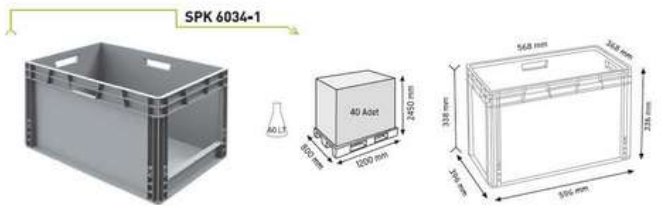

600x800 KAPALI
SANAYİ TİPİ KASALAR

600x800 KAPALI
SANAYİ TİPİ KASALAR

400x600 KAPALI
AVADANLIK TİPİ KASALAR

400x600 KAPALI
AVADANLIK TİPİ KASALAR

400x600 KAPALI
AVADANLIK TIPI KASALAR

SPK 4622 AV

SPK 4628 AV