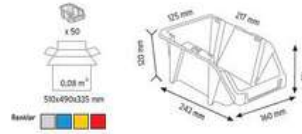

PLASTİK KONİK AVADANLIK KUTULARI
STORAGE BINS

PLASTİK AVADANLIK KUTULARI
STORAGE BINS