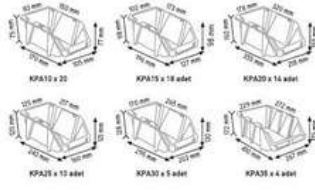

KOD 1180

Stand Ölçüsü	En / W	Boy / L	Yük / H
Diğ Ölçüler	765 mm	400 mm	1000 mm
Toplam Kutu Adedi	15		

KOD 1050

Stand Ölçüsü	En / W	Boy / L	Yük / H
Diğ Ölçüler	510 mm	400 mm	1000 mm
Toplam Kutu Adedi	13		

PA 415 x 24 adet

KOD 1200

Stand Ölçüsü	En / W	Boy / L	Yük / H
Diş Ölçüler	680 mm	1020 mm	1100 mm

Toplam Kutu Adedi : 32

PA 415 x 24 adet

PA 540 x 4 adet

PA 550 x 4 adet

5 cm

8 cm

METAL & AHŞAP AVADANLIK STANDLARI
METAL & WOODEN STANDS FOR STORAGE BINS

METAL & AHŞAP AVADANLIK STANDLARI
METAL & WOODEN STANDS FOR STORAGE BINS

KOD STAND1

Stand Ölçüsü En / W Boy / L YÜK / H
Dış Ölçüler 1080 mm 470 mm 1600 mm
Toplam Kutu Adedi 75

KOD STAND1 KPA

Stand Ölçüsü En / W Boy / L YÜK / H
Dış Ölçüler 430 mm 1150 mm 1640 mm
Toplam Kutu Adedi 71

KOD STAND2

Stand Ölçüsü En / W Boy / L YÜK / H
Dış Ölçüler 1070 mm 880 mm 1600 mm
Toplam Kutu Adedi 126