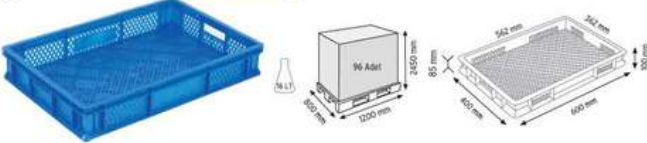

2450 mm

500 mm

1000 mm

400x600 DELİKLİ
PLASTİK KASALAR

SPK 4605 A

SPK 4610 A

SPK 4615 A

SPK 4620 A