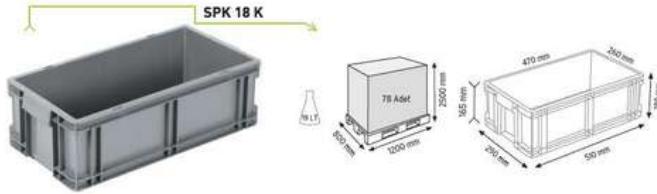

Kapalı Taban

400x600 KONİK İÇ İÇE GEÇEBİLEN
DELİKLİ PLASTİK KASALAR

Kapalı Taban

ÖZEL ÖLÇÜ
PLASTİK KASALAR

ÖZEL ÖLÇÜ
PLASTİK KASALAR

ÖZEL ÖLÇÜ
PLASTİK KASALAR

SPK 27 AV

SPK 27 AV2