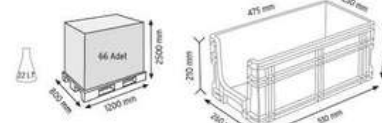

Kapalı Taban

400x600 KONİK İÇ İÇE GEÇEBİLEN
DELİKLİ PLASTİK KASALAR

Kapalı Taban

ÖZEL ÖLÇÜ
PLASTİK KASALAR

ÖZEL ÖLÇÜ
PLASTİK KASALAR

ÖZEL ÖLÇÜ
PLASTİK KASALAR

SPK 27 AV

SPK 27 AV2