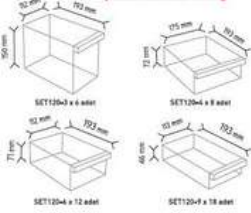

SET501 x 56 adet

KOD TMD501-S

Stand Ölçüsü	En / W	Boy / L	Yük / H
Diş Ölçüler	900 mm	330 mm	1900 mm
Toplam Kutu Adedi	122		

501-2 x 156 adet

KOD TMD510

Stand Ölçüsü	En / W	Boy / L	Yük / H
Diş Ölçüler	1100 mm	360 mm	1900 mm
Toplam Kutu Adedi	48		

510 x 48 adet

KOD TMD 510-2

Stand Ölçüsü	En / W	Boy / L	Yük / H
Diş Ölçüler	1100 mm	360 mm	1870 mm
Toplam Kutu Adedi	64		

510 x 34 adet

512 x 14 adet

513 x 12 adet

KOD TMD 120-118

Stand Ölçüsü	En / W	Boy / L	Yük / H
400 mm	220 mm	1280 mm	
Diğ. Ölçüler			
Toplam Kulu Adedi : 44			

KOD TMD 510-3

Stand Ölçüsü	En / W	Boy / L	Yük / H
910 mm	360 mm	1440 mm	
Diğ. Ölçüler			
Toplam Kulu Adedi : 45			

KOD TMD 113-A

Stand Ölçüsü	En / W	Boy / L	Yük / H
410 mm	290 mm	530 mm	
Diğ. Ölçüler			
Toplam Kulu Adedi : 19			