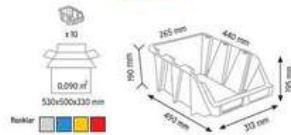

KOD KPA30

KOD KPA35

KOD KPA40

PLASTİK AVADANLIK SETLERİ
COMBINED SETS FOR STORAGE BINS

KOD 1140

Stand Ölçüsü	En / W	Boy / L	Yük / H
Diğ Ölçüler	1050 mm	510 mm	1350 mm
Toplam Kutu Adedi	26		

KOD 1160

Stand Ölçüsü	En / W	Boy / L	Yük / H
Diğ Ölçüler	680 mm	510 mm	1100 mm
Toplam Kutu Adedi	16		

KOD 1180

Stand Ölçüsü	En / W	Boy / L	Yük / H
Diğ Ölçüler	765 mm	400 mm	1000 mm
Toplam Kutu Adedi	15		

KOD 1050

Stand Ölçüsü	En / W	Boy / L	Yük / H
Diğ Ölçüler	510 mm	400 mm	1000 mm
Toplam Kutu Adedi	13		