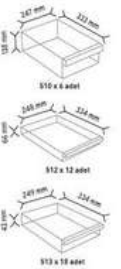

KOD TSD SÜPER				
Stand Ölçüsü	En / W	Boy / L	Yük / H	
	920 mm	235 mm	1960 mm	
Diş Ölçüler				Toplam Kutu Adedi: 141

KOD TSD 175				
Stand Ölçüsü	En / W	Boy / L	Yük / H	
	925 mm	235 mm	1860 mm	
Diş Ölçüler				Toplam Kutu Adedi: 80

KOD TSD 501				
Stand Ölçüsü	En / W	Boy / L	Yük / H	
	900 mm	310 mm	1860 mm	
Diş Ölçüler				Toplam Kutu Adedi: 56

KOD TSD 501-510S				
Stand Ölçüsü	En / W	Boy / L	Yük / H	
	1090 mm	340 mm	1840 mm	
Diş Ölçüler				Toplam Kutu Adedi: 92

KOD TSD 120-6S				
Stand Ölçüsü	En / W	Boy / L	Yük / H	
	780 mm	230 mm	1810 mm	
Diş Ölçüler				Toplam Kutu Adedi: 136

KOD TS39				
Stand Ölçüsü	En / W	Boy / L	Yük / H	
	822 mm	340 mm	1440 mm	
Diş Ölçüler				Toplam Kutu Adedi: 45