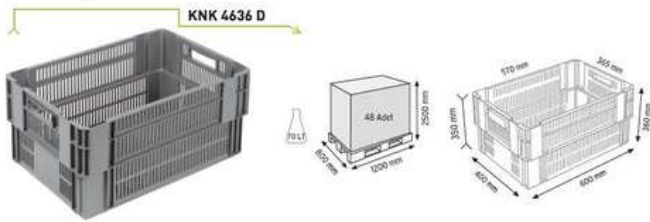

400x600 KONİK İÇ İÇE GEÇEBİLEN
DELİKLİ PLASTİK KASALAR