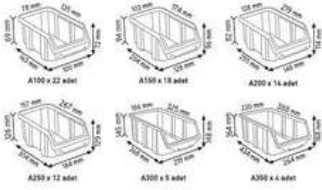

KOD 1180

Stand Ölçüsü	En / W	Boy / L	Yük / H
Diğ Ölçüler	765 mm	400 mm	1000 mm
Toplam Kutu Adedi	15		

KOD 1050

Stand Ölçüsü	En / W	Boy / L	Yük / H
Diğ Ölçüler	510 mm	400 mm	1000 mm
Toplam Kutu Adedi	13		

PA 415 x 24 adet

KOD 1200

Stand Ölçüsü	En / W	Boy / L	Yük / H
Diş Ölçüler	680 mm	1020 mm	1100 mm

Toplam Kutu Adedi : 32

PA 415 x 24 adet

PA 540 x 4 adet

PA 550 x 4 adet

5 cm

8 cm

METAL & AHŞAP AVADANLIK STANDLARI
METAL & WOODEN STANDS FOR STORAGE BINS

METAL & AHŞAP AVADANLIK STANDLARI
METAL & WOODEN STANDS FOR STORAGE BINS

KOD STAND1

Stand Ölçüsü En / W Boy / L YÜK / H
Dış Ölçüler 1080 mm 470 mm 1600 mm
Toplam Kutu Adedi 75

KOD STAND1 KPA

Stand Ölçüsü En / W Boy / L YÜK / H
Dış Ölçüler 430 mm 1150 mm 1640 mm
Toplam Kutu Adedi 71

KOD STAND2

Stand Ölçüsü En / W Boy / L YÜK / H
Dış Ölçüler 1070 mm 880 mm 1600 mm
Toplam Kutu Adedi 126