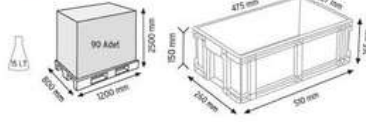

Kapalı Taban

400x600 KONİK İÇ İÇE GEÇEBİLEN
DELİKLİ PLASTİK KASALAR

Kapalı Taban

ÖZEL ÖLÇÜ
PLASTİK KASALAR

ÖZEL ÖLÇÜ
PLASTİK KASALAR

ÖZEL ÖLÇÜ
PLASTİK KASALAR

SPK 27 AV

SPK 27 AV2