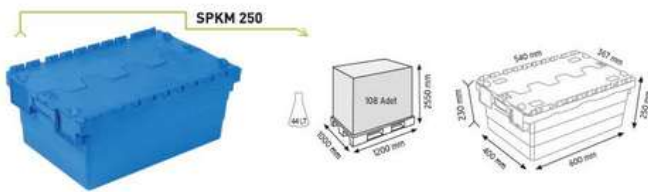

300x400 KONİK KAPAKLI
PLASTİK KASALAR

Güçlendirilmiş Taban