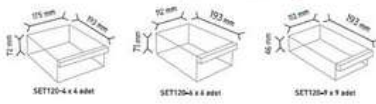

KOD TMD 113-A

Stand Ölçüsü	En / W	Boy / L	Yük / H
410 mm	290 mm	530 mm	
Diğ. Ölçüler			
Toplam Kulu Adedi : 19