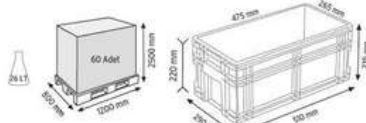

Kapalı Taban

400x600 KONİK İÇ İÇE GEÇEBİLEN
DELİKLİ PLASTİK KASALAR

Kapalı Taban

ÖZEL ÖLÇÜ
PLASTİK KASALAR

ÖZEL ÖLÇÜ
PLASTİK KASALAR

ÖZEL ÖLÇÜ
PLASTİK KASALAR

SPK 27 AV

SPK 27 AV2