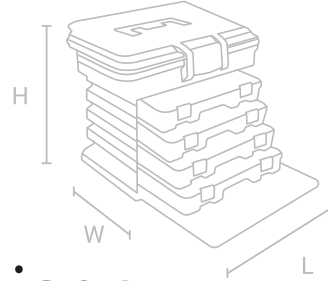

HOBBY Toolbox & Organiser

Practical
Lock

It's a practical and portable hobby box designed for storing small parts in an organized manner. Featuring four transparent organizers, each with twenty-one compartments, it allows small parts to be stored neatly and accessed easily. Its durable body makes it suitable for both professional and everyday use.

Küçük parçaları düzenli tutmak için ideal bir yardımcıdır. İçerisinde bulunan 4 adet şeffaf organizör, her biri 21 bölmeli yapısıyla küçük parçaların düzenli ve kolay erişilebilir şekilde saklanmasını sağlar. Dayanıklı gövdesi sayesinde profesyonel ve günlük kullanıma uygundur.

Raw Material
Hammadde

Polypropylene (PP05)
Polycarbonate PC

Yellow: High Impact Copolymer PP

Black: High Impact Copolymer PP - Recycled

Transparent: Non-Break Polycarbonate PC