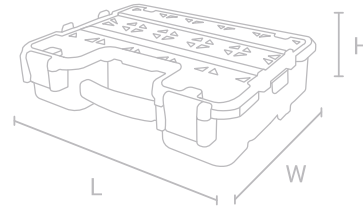

Smart
Click & Lock

TITAN Organiser

TITAN ORGANIZER, features a shutterproof organizer lid and stackable design. Removable seperators provide flexible and organized storage, while the transparent lid ensures easy visibility and enhanced durability. Modular and robust, it is ideal for both professional and everyday use.

TITAN ORGANIZER, kırılmaz organizer kapağı ve istiflenebilir tasarımıyla öne çıkar. Çıkarılabilir bölmeleri, esnek ve düzenli saklama imkânı sunarken şeffaf kapak içeriğin kolayca görülmesini ve ekstra dayanıklılığı sağlar. Kompakt ve sağlam yapısıyla hem profesyonel hem de günlük kullanım için idealdir.

Raw Material
Hammedde

Polypropylene (PP05)
Polycarbonate PC
Yellow: High Impact Copolymer PP
Black: High Impact Copolymer PP - Recycled
Transparent: Non-Break Polycarbonate PC

Product Code Ürün Kodu	Product Dim. Ürün Ölçüsü	Piece in a Box Koli İçi Adet	Box Volume Koli Hacmi	Box Size Koli Ölçüsü	Barcode Barkod	Color Renk
PCS-17	L:43 x W:35 x H:11 cm L:16.93" x W:13.78" x H:4.33"	6	0.101 m³	L:44.5 x W:36 x H:63 cm L:17.52" x W:14.17" x H:24.80"	8697444384531	○ ○ ○