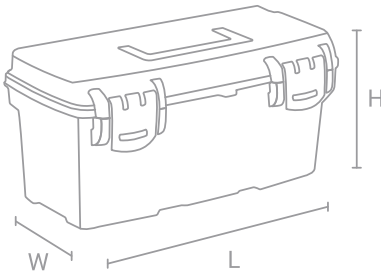

ECO Toolbox

This line is a simple and functional solution for organizing your essential hand tools and small supplies. Ideal for everyday household tasks and hobby projects. This line meets minimal storage needs with its simple design. It's a simple and reliable carrier that prioritizes ease of use and practicality.

Temel el aletlerinizi ve küçük malzemelerinizi düzenlemek için sade ve işlevsel bir çözümdür. Günlük ev işleri ve hobi projeleri için ideal olan bu seri, sade tasarımıyla minimal depolama ihtiyacını karşılar. Kullanım kolaylığı ve pratikliği ön planda tutan, basit ve güvenilir bir taşıma aracıdır.

Practical
Lock

2
different
sizes