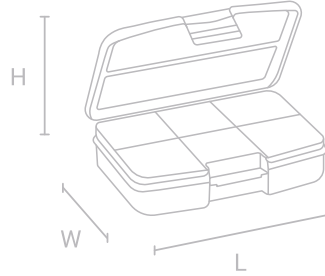

STAR Organiser

Multi-purpose use

With various sizes of compartments, they keep all your small equipment, from screws to electronic components, organized. Their transparent lids and sturdy construction make them ideal for both workshop and home use.

Practical
Click & Lock

3
different
sizes

Farklı boyutlarda bölmeli yapıları sayesinde vidalardan elektronik parçalara kadar tüm küçük ekipmanları düzenli tutar. Şeffaf kapakları ve sağlam yapılarıyla hem atölyede hem evde kullanım için ideal bir düzenleme kolaylığı sağlar.

Raw Material
Ham madde

Polypropylene (PP05)

Yellow: High Impact Copolymer PP

Black: High Impact Copolymer PP - Recycled

Transparent: Random Copolymer PP