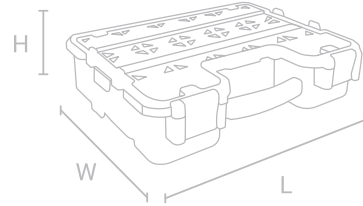

TITAN Organiser

TITAN ORGANIZER, features a shutterproof organizer lid and stackable design. Removable compartments provide flexible and organized storage, while the transparent lid ensures easy visibility and enhanced durability. Modular and robust, it is ideal for both professional and everyday use.

TITAN ORGANIZER, kırılmaz organizör kapağı ve istiflenebilir tasarımıyla öne çıkar. Çıkarılabilir bölmeleri, esnek ve düzenli saklama imkânı sunarken şeffaf kapak içeriğin kolayca görülmesini ve ekstra dayanıklılığı sağlar. Kompakt ve sağlam yapısıyla hem profesyonel hem de günlük kullanım için idealdir.

Smart
Click & Lock