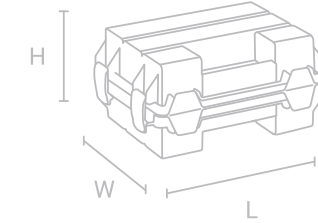

TWIN Organiser

Its removable cups allow small parts to be easily organized and, if needed, a single large compartment can be created by removing the inner cups. The easy-to-carry design ensures practical organization and mobility from the workshops to the hobby desks.