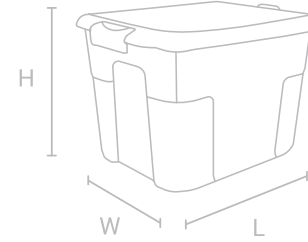

HEAVY DUTY Storage Box