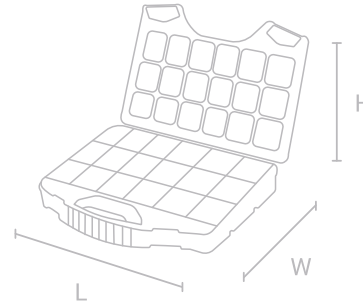

3

different
sizes

Practical
Click & Lock

HERO Organiser

Multi-purpose use

Raw Material
Hammadde

Polypropylene (PP05)

Yellow: High Impact Copolymer PP

Black: High Impact Copolymer PP - Recycled

Transparent: Random Copolymer PP

Its compartments, arranged in various sizes, keep all your small equipment, from screws to electronic components, organized. Removable dividers allow you to rearrange the compartments to suit your needs, providing greater flexibility.

Farklı boyutlarda bölmeli yapıları sayesinde vidalardan elektronik parçalara kadar tüm küçük ekipmanları düzenli tutar. Çıkarılabilir seperatörler, bölmeleri ihtiyacınıza göre yeniden düzenlemenize olanak tanıyarak daha esnek bir kullanım sunar.

Product Code Ürün Kodu	Product Dim. Ürün Ölçüsü	Piece in a Box Koli İçi Adet	Box Volume Koli Hacmi	Box Size Koli Ölçüsü	Barcode Barkod	Color Renk
ORG-13	L:32.7 x W:25.8 x H:4.7 cm L:12.87" x W:10.16" x H:1.85"	12	0.051 m³	L:52 x W:33 x H:29.5 cm L:20.47" x W:12.99" x H:11.61"	8697444381059	☒ ☐ ☐
ORG-18	L:41.5 x W:28.6 x H:6.1 cm L:16.34" x W:11.26" x H:2.40"	12	0.092 m³	L:58.5 x W:42 x H:37.5 cm L:23.03" x W:16.54" x H:14.76"	8697444381066	☒ ☐ ☐
ORG-24	L:51 x W:34.1 x H:7 cm L:20.08" x W:13.43" x H:2.76"	6	0.076 m³	L:51.5 x W:34.5 x H:43 cm L:20.28" x W:13.58" x H:16.93"	8697444381073	☒ ☐ ☐