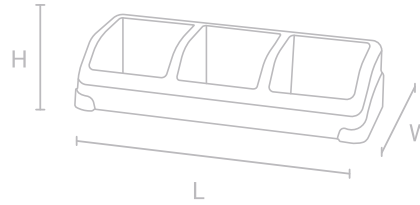

TABLE Organiser

Designed for desktop use, it is a compact table organiser. With three compartments, it keeps your small supplies organized and within easy reach in your workspace.

Masa üstü kullanım için tasarlanmış kompakt bir organizerdir. Üç ayrı gözü sayesinde küçük malzemelerinizi kategorilere ayırarak düzenli tutar. Çalışma alanınızda her şeyin her an elinizin altında olmasına yardımcı olur.

Raw Material
Hammadde

Polypropylene (PP05)
Yellow: High Impact Copolymer PP
Black: High Impact Copolymer PP - Recycled

Product Code Ürün Kodu	Product Dim. Ürün Ölçüsü	Piece in a Box Koli İçi Adet	Box Volume Koli Hacmi	Box Size Koli Ölçüsü	Barcode Barkod	Color Renk
TOB-13	L:33 x W:12.8 x H:7.7 cm L:12.99" x W:5.04" x H:3.03"	24	0.039 m³	L:27 x W:34.3 x H:42 cm L:10.63" x W:13.50" x H:16.54"	8697444381882	○
TOC-13	L:33 x W:12.8 x H:7.7 cm L:12.99" x W:5.04" x H:3.03"	24	0.039 m³	L:27 x W:34.3 x H:42 cm L:10.63" x W:13.50" x H:16.54"	8697444381899	○