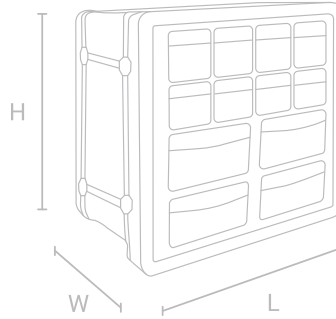

CABO Cabinet

With Drawers

Designed for neatly storing small items, CABO's transparent compartments make it easy to see the stored components. You can use it wall-mounted, stacked side by side, or on top of each other.

Küçük parçaların düzenli saklanması için tasarlanan CABO, şeffaf bölmeleri sayesinde içeriğin kolayca görülmesini sağlar. İster duvara monte ederek isterseniz de yan yana veya üst üste istifleyerek kullanabilirsiniz.

2

different
sizes

Raw Material
Hammadde

Polypropylene (PP05)

Yellow: High Impact Copolymer PP

Transparent: Random Copolymer PP

Product Code Ürün Kodu	Product Dim. Ürün Ölçüsü	Piece in a Box Koli İçi Adet	Box Volume Koli Hacmi	Box Size Koli Ölçüsü	Barcode Barkod	Color Renk
CB-01	L:23.7 x W:7.9 x H:16.7 cm L:9.33" x W:3.11" x H:6.57"	24	0.077 m³	L:48.5 x W:34 x H:46.5 cm L:19.09" x W:13.39" x H:18.31"	8697444383466	
CB-02	L:24.8 x W:15.4 x H:23.7 cm L:9.76" x W:6.06" x H:9.33"	16	0.157 m³	L:51 x W:49 x H:63 cm L:20.08" x W:19.29" x H:24.80"	8697444383473